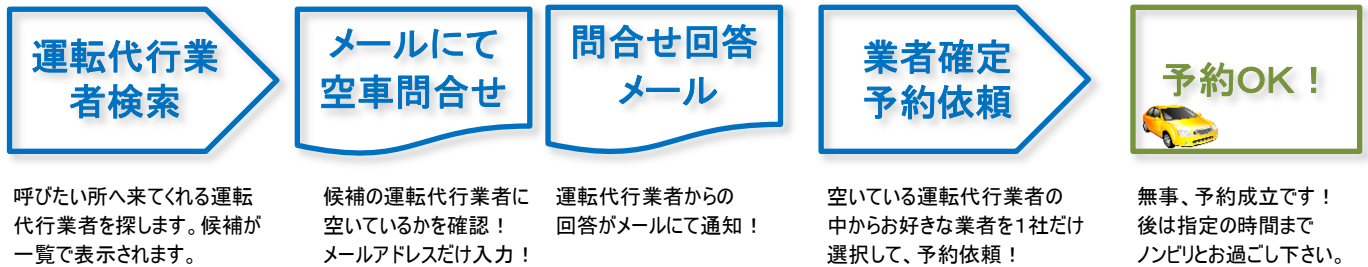

【運転代行の一括検索・予約 ドラちゃん】は、運転代行業者を探して・吟味して・予約まで出来るサービスです。

- ・今居る場所から行きたい所までの距離を算定して
 - ・呼びたい場所に来てくれる代行業者を案内して
 - ・幾らくらいお金が掛るのかを、代行業者毎に表示します。
- それを見て、「ああっ、これくらいで済むなら利用してみようかなあ」と感じて下さい。

【運転代行検索から問い合わせ・予約成立までの流れ】